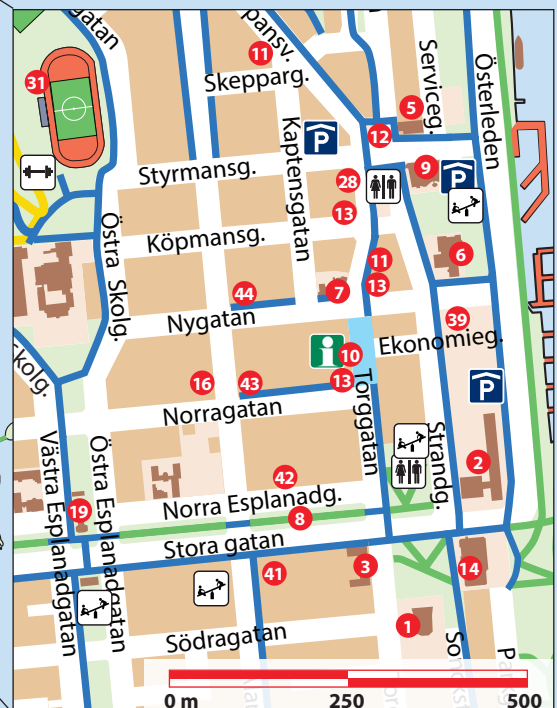

# MARIEHAMNS STAD

-  **Badstrand**  
Public Beach | Uimaranta
-  **Campingplats för tält, husbil och husvagn**  
Tent/Motorhome camping | Telta- ja caravanpaikka
-  **Hamnterminal**  
Ferry Terminal | Lauttaterminali
-  **Terminal för internationella fartyg**  
International vessels | Kansainvälisten risteilyalukset
-  **Flygplats**  
Airport | Lentokenttä
-  **Hundrastgård**  
Dog Park | Koirapuisto
-  **Lekplats**  
Childrens Playground | Leikkipaikka
-  **Utegyms**  
Outdoor gym | Ulkokuntosal
-  **Offentlig toalett**  
Public Toilet | Yleinen WC
-  **Turistinformation**  
Tourist information | Matkailuneuvonta
-  **Underjordisk parkering**  
Underground Parking | Maanalaiset pysäköintitilat
-  **Gågata**  
Pedestrian Street | Kävelykatu
-  **Gång- och cykelväg**  
Footpath/cycleway | Kävely- ja pyöräreitti
-  **Motionsspår**  
Jogging Track | Liikuntareitti
-  **Naturstig**  
Nature Trail | Luontopolku

Centrum | Town Centre | Keskusta

**Myndigheter/ offentliga byggnader**

- 1 Stadshuset\*
- 2 Självstyrelsegården\*
- 3 Statens ämbetshus\*
- 4 Sjukhus och hälsocentral
- 5 Polis\*
- 6 Alandica Kultur och Kongresshus\*

**Hotels**

- 38 Hotel Adlon
- 39 Hotel Arkipelag\*
- 40 Hotel Cikada
- 41 Esplanad Hotel and Esplanad Suites\*
- 42 Park Alandia Hotel\*
- 43 Hotel Pommern\*
- 44 Hotel Savoy\*
- 45 Strandnäs Hotel

**Other accommodation**

- 53 MSF Guest Marina
- 54 ÅSS Guest Marina

\* Town Centre Map

**Viranomaiset / julkishallinnon rakennukset**

- 1 Kaupungintalo\*
- 2 Itsehallintotalo\*
- 3 Valtion virastotalo\*
- 4 Sairaala ja terveyskeskus
- 5 Poliisi\*
- 6 Alandica Kulttuuri- ja kongressitalo\*